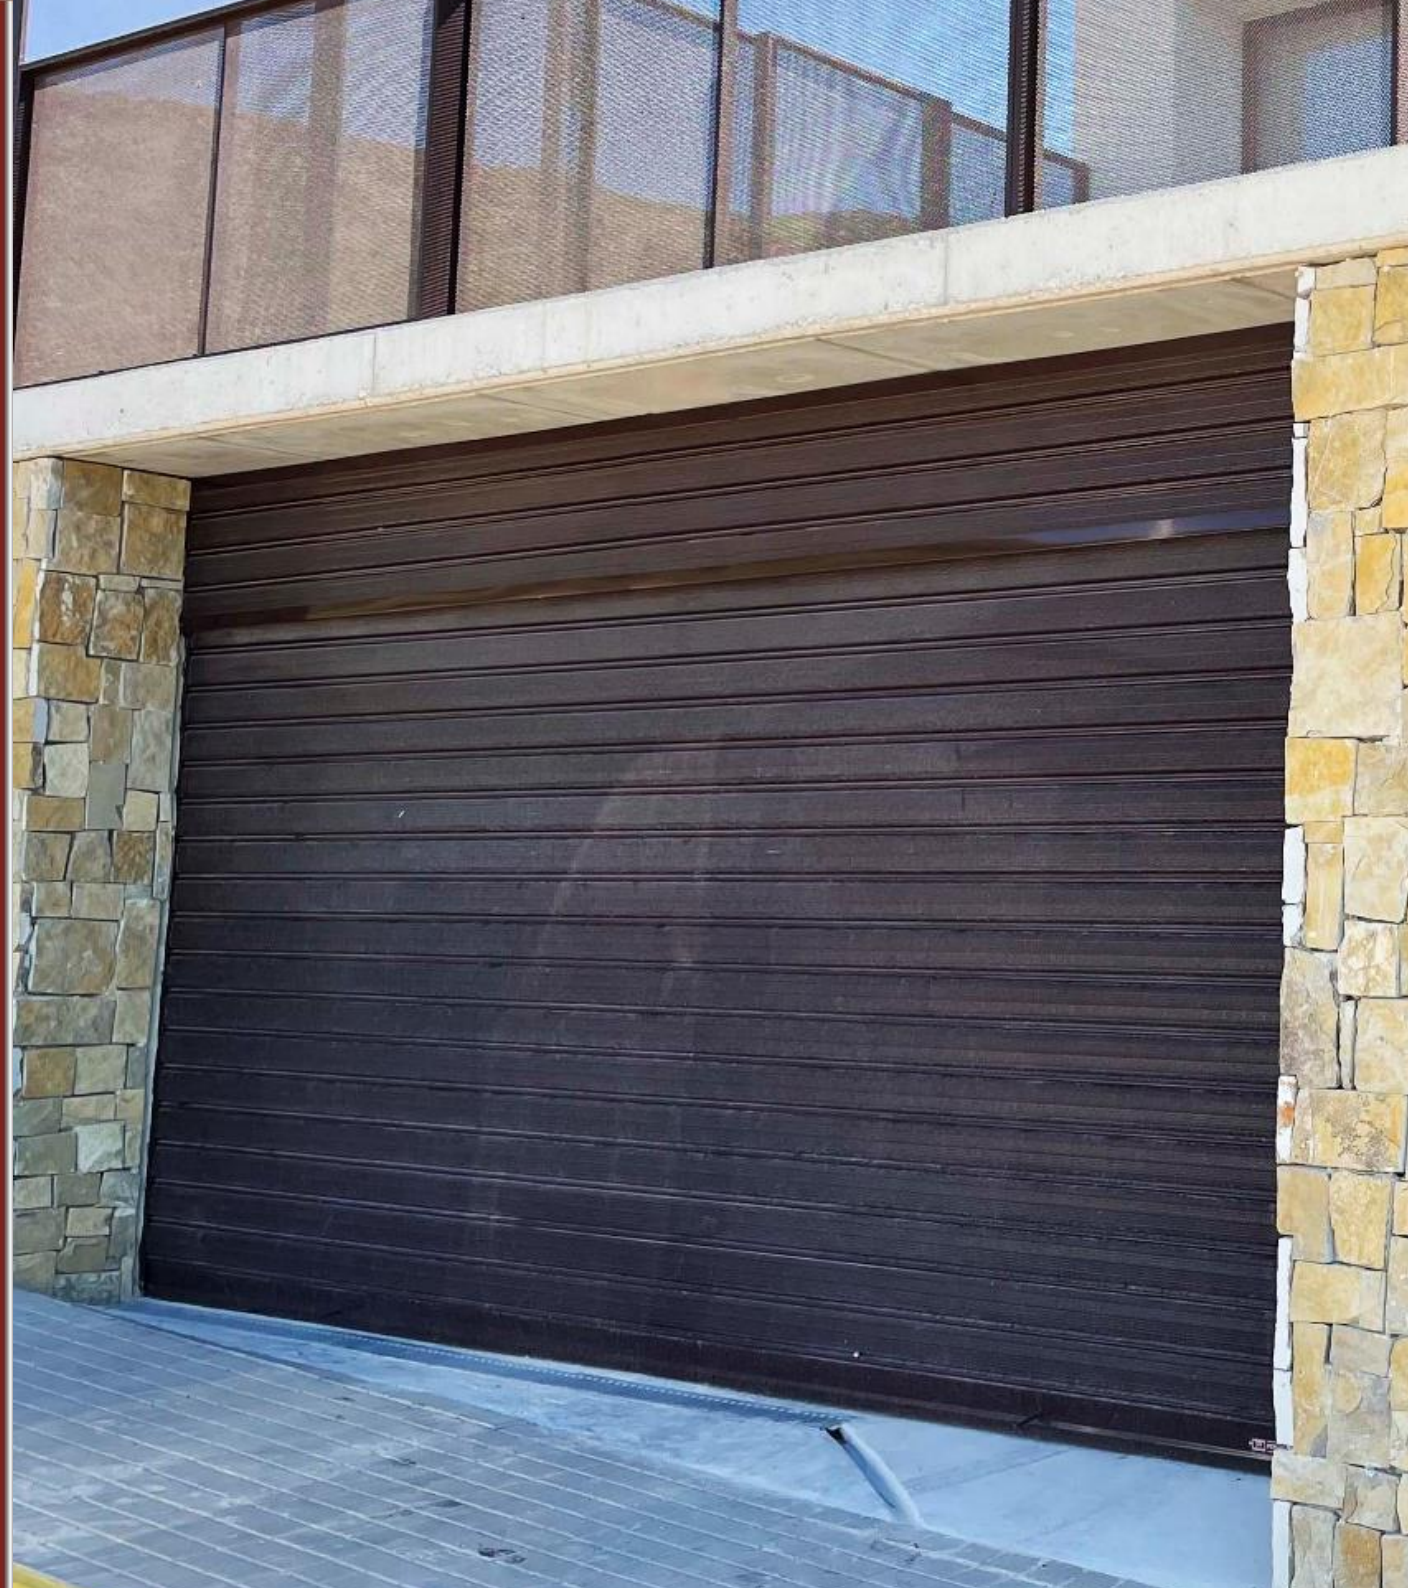

MOD. CCP GALVANIZADA

MOD. CCP GALVANIZADA

DIÁMETRO ENROLLAMIENTO (Medidas orientativas)			
Altura del hueco (mm)	Diámetro eje (mm)		
	Ø 130	Ø 220	Ø 240
1200	240	295	305
1400	245	300	315
1600	255	305	315
1800	260	310	320
2000	265	315	330
2200	270	320	330
2400	275	325	340
2600	285	330	345
2800	295	340	345
3000	305	350	365
3200	310	355	370
3400	315	360	375
3600	320	365	380
3800	325	370	380
4000	330	375	385
4400	340	385	390
4800	350	395	410
5000	355	400	415